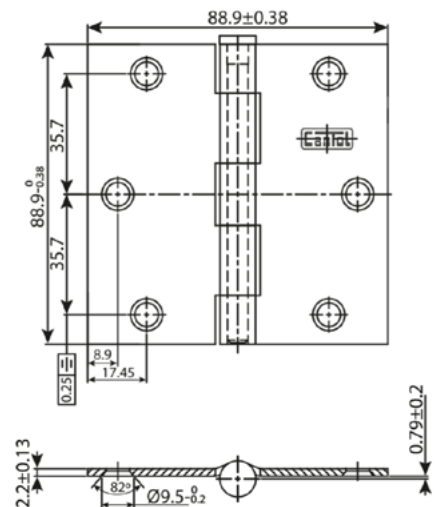

BISAGRAS

3.5" x 3.5"

Tipo Capuchinas

Aplicación y función

Especial para uso residencial, para puertas principales e interiores.

Tamaño: 3.5" x 3.5"

Tipo de bisagra

Capuchina (con pasador removible para facilitar el desmonte de la puerta).

ESPECIFICACIONES TÉCNICAS

Abatimiento

Reversible para puertas derechas o izquierdas.

Diámetro de los tornillos

3 agujeros de 7 mm de diámetro.

Rodamientos

No.

Material de la bisagra

Acero.

ACABADOS

Acero Inoxidable

Presentación
Sólo viene en una presentación:
Caja de 12 unidades.