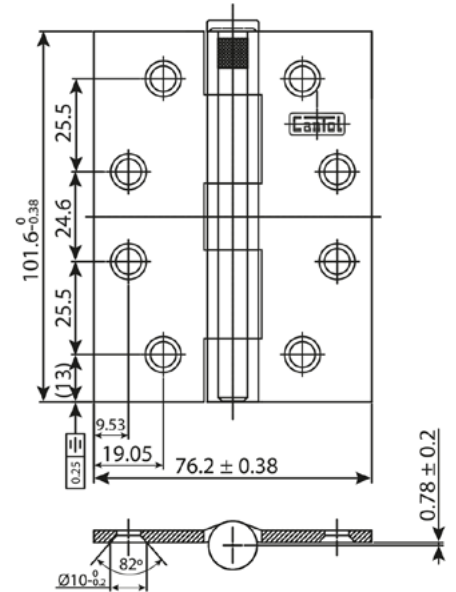

ACABADOS

Aluminizadas

Bronce Pulido

Bronce Antiguo

Presentación
Dos tipos de presentaciones:
Caja de 2 unidades.
Caja de 12 unidades.