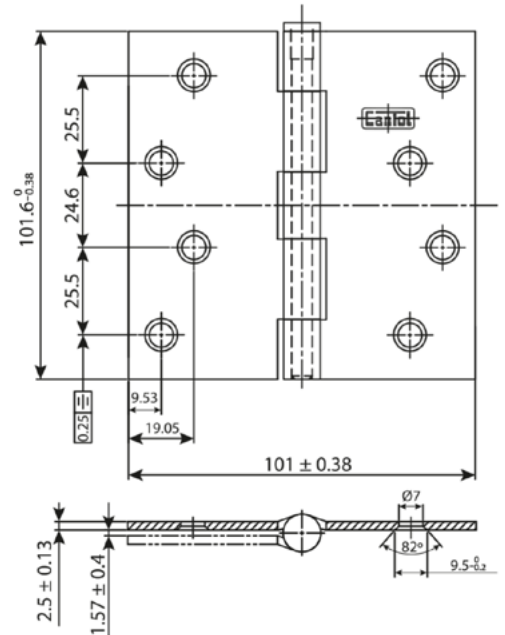

ACABADOS

Acero Inoxidable

Presentación
Sólo viene en una presentación:
Caja de 12 unidades.