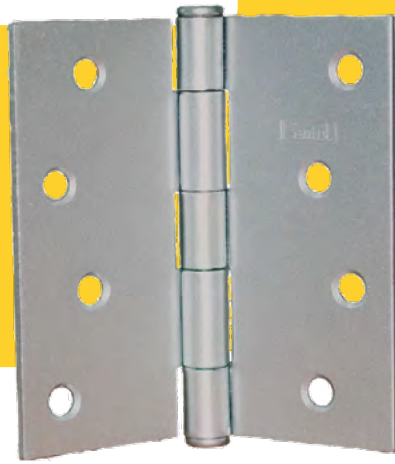

BISAGRAS

4" x 4"

Tipo Capuchinas

Aplicación y función

Especial para uso residencial, para puertas principales e interiores.

Tamaño: 4" x 4"

Tipo de bisagra

Capuchina (con pasador removible para facilitar el desmonte de la puerta).

ESPECIFICACIONES TÉCNICAS

Abatimiento

Reversible para puertas derechas o izquierdas.

Diámetro de los tornillos

4 agujeros de 7 mm de diámetro.

Rodamientos

No.

Material de la bisagra

Acero.

ACABADOS

Acero Inoxidable

Presentación
Sólo viene en una presentación:
Caja de 12 unidades.