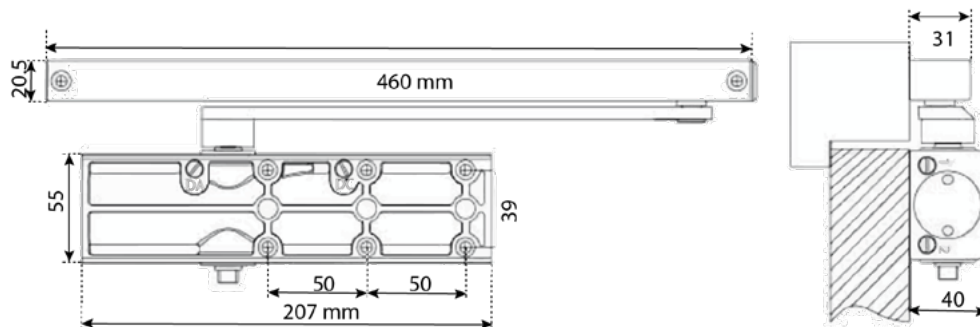

CIERRAPUERTAS

Compacto

Aplicación y función:

Apto para todo tipo de puertas (medidas comerciales).

Apertura máxima: 120°

Número de ajuste de velocidad: 2

ESPECIFICACIONES TÉCNICAS

Tipo de cierrapuertas	Brazo guía deslizante
Tipo de mecanismo	Mecanismo de cremallera y piñón
Tipo de tapa del cierrapuertas	Tapa deslizante con imán
Acabado	Plateado
Normativa	Fabricado siguiendo la norma EN1154.
Ancho máximo de la puerta	1100 mm
Rango de peso de la puerta	60-85 kilos
Número de ciclos	500,000 ciclos
Modelo reversible	Si
Fuerza de cierre	EN4 (Único)

Peso neto en kilos: 2,14

CONTENIDO

- 1 Cierrapuertas
- 1 Tapa deslizante
- 1 Brazo articulado
- 2 Capuchón / Tope de plástico
- 2 Llaves hexagonales
- 12 Tornillos
- 2 Llaves hexagonales
- 1 Anillo y 1 tapa decorativa
- 1 Tapa decorativa 1 Manual de Instalación