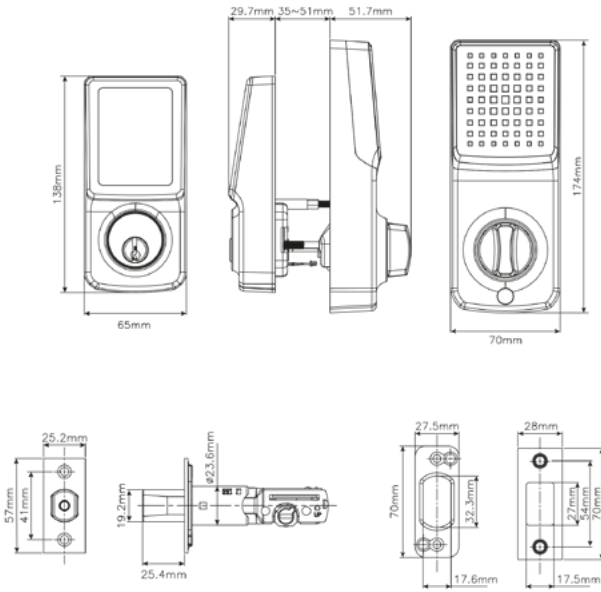

CERRADURA DIGITAL

Cerrojo Digital

Negro - 14

Aplicación y función	Recomendado para puertas de madera o de metal de 35 a 51 mm de espesor.	Cantidad de llaves (para emergencias): 2
Accionamiento	Pantalla táctil o llave desde el exterior y mariposa desde el interior.	Tipo de llave: Llave de 5 pines perfil IN8

ESPECIFICACIONES TÉCNICAS

Acabado	Negro pulido parcial.
Material del cerrojo	Acero
Material del cuerpo de la cerradura	Zamak.
Material de la placa del picaporte	Acero inoxidable SS430.
Grado de la cerradura	Ajustable de 60 a 70 mm.
Material del contrafrente	Acero inoxidable SS430.
Número de ciclos	150000
Dimensiones del contrafrente	28 mm. x 70 mm.
Material del cilindro	Latón
Material del portacilindro	Acero inoxidable.
Cantidad de códigos de usuario	25 códigos (de 4 a 8 dígitos)
Modo vacaciones	Desactiva todos los códigos temporalmente excepto el principal.
Auto-asegurado	Activa el cerrojo pasado una cantidad de segundos (depende de la configuración).
Grado de la cerradura	ANSI GRADO 2.
Material de la mariposa interior	Zamak

Peso neto (gr): 1590

www.cantol.com.pe

CONTENIDO

- 1 Set de cerrojo digital.
- 1 Set de pestillo.
- 1 Contrafrente.
- 1 Bolsa de accesorios.
- 2 Llaves.
- 1 Manual de instalación.

VIDEO TUTORIAL DE INSTALACIÓN

CERRADURA DIGITAL

Cerrojo Digital

NEGRO - 14

PLANO TÉCNICO DEL MECANISMO

VISTA EXTERIOR

VISTA INTERIOR

Peso neto (gr): 1590

www.cantol.com.pe