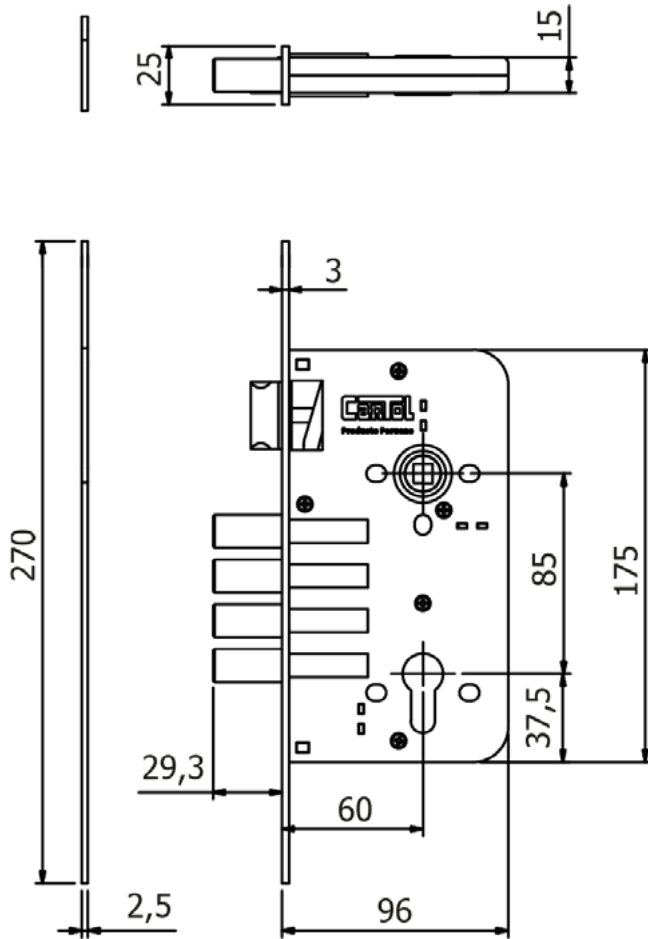

ESPECIFICACIONES TÉCNICAS

Número de avances	3 golpes
Material del cuerpo de la cerradura	Acero bajo carbono LAF (JIS G3141 SPCCT -SD / ASTM-A366) de 1.5 mm
Material del picaporte	Latón
Picaporte reversible:	Si
Tipo de cerrojo:	4 pivotes de 9/16" (14.29 mm) de diámetro
Material del cerrojo:	Acero (AISI SAE 12L14) con acabado cromado
Material de manija:	Acero inoxidable AISI 304.
Acabado de la manija:	Acero inoxidable.
Material de la roseta:	Acero Inoxidable AISI 304
Material del bocallave:	Acero Inoxidable AISI 304
Material del suple:	Acero Inoxidable AISI 304
Manija reversible:	Si.
Tipo de cilindro:	Cilindro perfil europeo - Llave/Mariposa - Doble hilera de pines.
Material del cilindro:	Latón.
Acabado del cilindro	Acero inoxidable.
Material del contrafrente:	Acero inoxidable AISI 304 de 2.5 mm.
Acabado del contrafrente:	Acero inoxidable.
Material del portacilindro:	Latón.
Acabado del portacilindro:	Acero inoxidable.
Material del frontis:	Acero inoxidable AISI 304 de 2.9 mm.
Acabado del frontis:	Acero inoxidable.

Peso neto (gr): 1870

www.cantol.com.pe

CONTENIDO:

- 1 Cerradura
- 1 Set de portacilindro
- 1 Set de manijas
- 1 Contrafrente.
- 5 Llaves planas.
- 1 Bolsa de accesorios.
- 1 Complemento de plástico.
- 1 Manual de instalación.

VIDEO TUTORIAL DE INSTALACIÓN

CERRADURA DE EMBUTIR

Ginebra 60

Estándar | Dormitorio

Acero Inoxidable

PLANO TÉCNICO DEL MECANISMO

VISTA EXTERIOR

VISTA INTERIOR