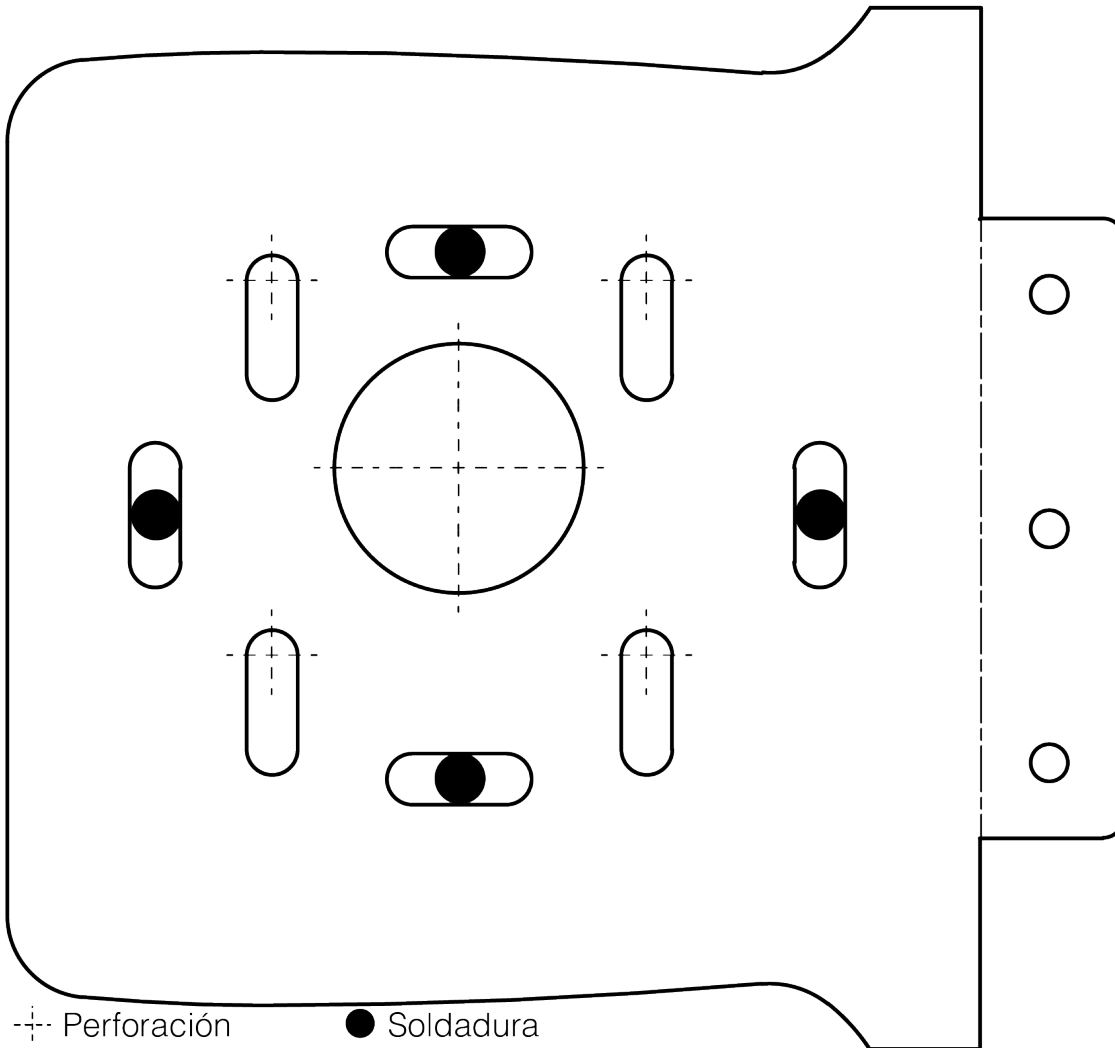

ORIENTACIÓN  
DERECHA

PLANTILLA DE  
INSTALACIÓN DE  
CERRADURAS DE  
SOBREPONER

BLINDADA  
MÁXIMA  
1700

BLINDADA  
MÁXIMA  
1770

Puedes visualizar  
o descargar el manual  
de instalación en este  
código QR:

**Canal**

--- Perforación

● Soldadura

ORIENTACIÓN  
IZQUIERDA

PLANTILLA DE  
INSTALACIÓN DE  
CERRADURAS DE  
SOBREPONER

BLINDADA  
MÁXIMA  
1700

BLINDADA  
MÁXIMA  
1770

Puedes visualizar  
o descargar el manual  
de instalación en este  
código QR: