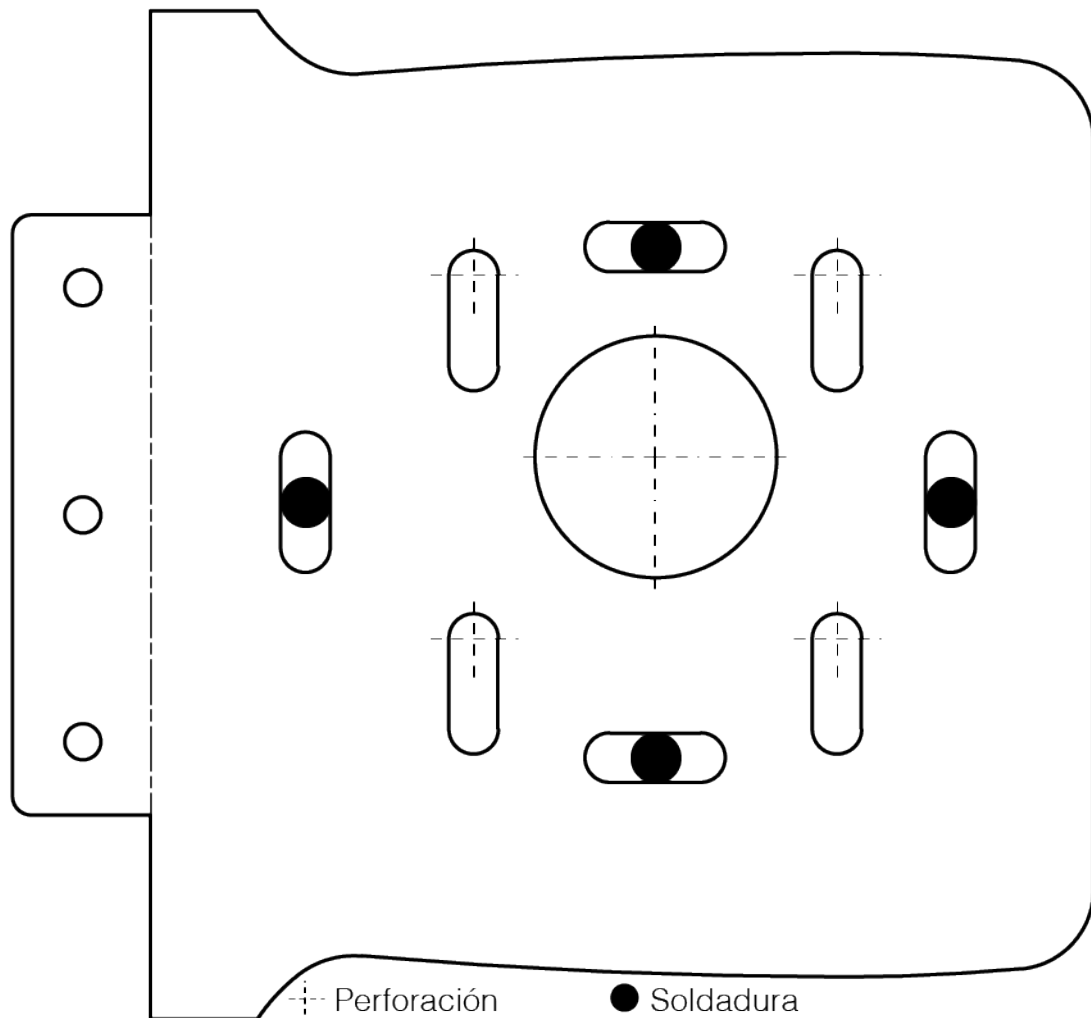

ORIENTACIÓN  
DERECHA

PLANTILLA DE  
INSTALACIÓN DE  
CERRADURAS DE  
SOBREPONER

BLINDADA  
MÁXIMA  
1700

BLINDADA  
MÁXIMA  
1770

Puedes visualizar  
o descargar el manual  
de instalación en este  
código QR:

**Canal**

--- Perforación

● Soldadura

ORIENTACIÓN  
IZQUIERDA

PLANTILLA DE  
INSTALACIÓN DE  
CERRADURAS DE  
SOBREPONER

BLINDADA  
MÁXIMA  
1700

BLINDADA  
MÁXIMA  
1770

Puedes visualizar  
o descargar el manual  
de instalación en este  
código QR:

**Canal**

⊕ Perforación

● Soldadura