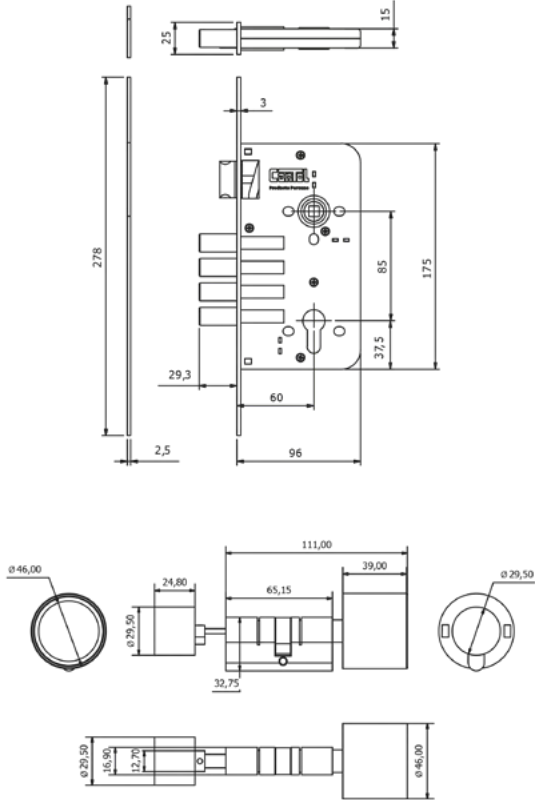

Acabado	Acero inoxidable
Material del cuerpo de la cerradura	Acero bajo carbono LAF (JIS G3141 SPCCT -SD / ASTM-A366) de 1.5 mm
Material del picaporte	Latón
Material del frontis	60 mm.
Picaporte reversible	Si
Tipo de cerrojo	4 pivotes de 14 mm. de diámetro
Material del cerrojo	Acero (AISI SAE 12L14) con acabado cromado
Material de manija	Acero inoxidable AISI 304
Acabado de manija	Acero inoxidable
Tipo de cilindro	Cilindro perfil europeo digital BOLD.
Material del cilindro	Latón
Acabado del cilindro	Acero inoxidable
Material del frontis	Acero inoxidable AISI 304 de 3.0 mm
Acabado del frontis	Acero inoxidable
Material del contrafrente	Acero inoxidable AISI 304 de 2.5 mm
Acabado del contrafrente	Acero inoxidable

Peso neto (gr): 2500

www.cantol.com.pe

CONTENIDO

- 1 Cerradura
- 1 Set de Cilindro BOLD.
- 1 Set de manijas
- 1 Contrafrente
- 1 Bolsa de accesorios
- 1 Complemento de plástico

VIDEO TUTORIAL DE INSTALACIÓN

CERRADURA DIGITAL

Cerradura Inteligente 60

ESTÁNDAR

PLANO TÉCNICO DEL MECANISMO

VISTA EXTERIOR

VISTA INTERIOR

Peso neto (gr): 2500

www.cantol.com.pe