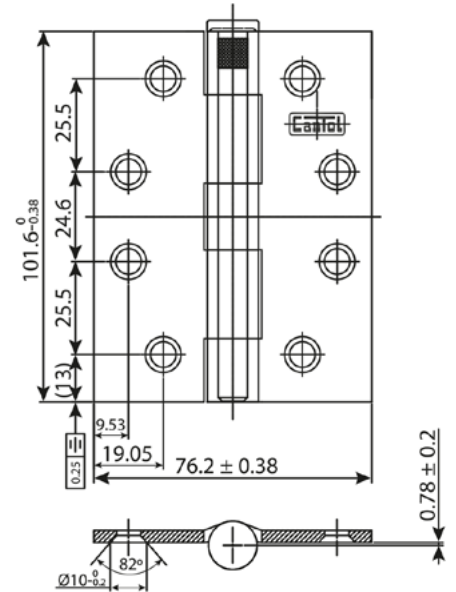

ACABADOS

Aluminizadas

Bronce Pulido

Bronce Antiguo

Presentación
Dos tipos de presentaciones:
Caja de 3 unidades.
Caja de 12 unidades.