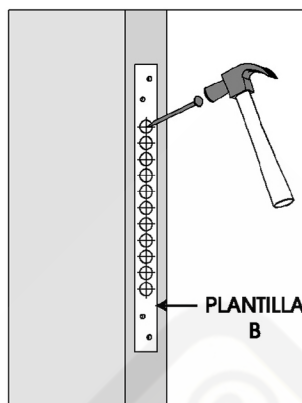

1. Centrar la **plantilla A** en la puerta y marcar el lugar para destajar la cavidad del frontis de la cerradura.

2. Destajar la cavidad para el frontis de la cerradura.

3. Marcar con la **plantilla B** los centros para agujerear la cavidad para la cerradura.

4: Taladrar la cavidad para la cerradura (Ø 16 mm y 10 cm de profundidad).

5. Con el formón eliminar la madera restante.

6: Alinear la **plantilla C** al borde de la puerta y marcar los centros de las manijas y el portacilindro.

7: Taladrar los agujeros de las manijas y el portacilindro.

8: Ubicar los componentes de la cerradura.

Ubicación de los accesorios de la cerradura (Puerta Principal).

Para las perforaciones que se usan para los tornillos que ajustan las manijas se usa una broca de 7 mm.