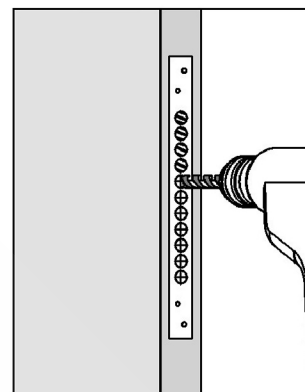

1. Centrar la **plantilla A** en la puerta y marcar el lugar para destajar la cavidad del frontis de la cerradura.

2. Destajar la cavidad para el frontis de la cerradura.

3. Marcar con la **plantilla B** los centros para agujerear la cavidad para la cerradura.

4: Taladrar la cavidad para la cerradura (Ø 16 mm y 10 cm de profundidad).

5. Con el formón eliminar la madera restante.

6: Alinear la **plantilla C** al borde de la puerta y marcar los centros de las manijas y el portacilindro.

7: Taladrar los agujeros de las manijas y el portacilindro.

8: Ubicar los componentes de la cerradura.

Ubicación de los accesorios de la cerradura (Puerta Principal).

Para las perforaciones que se usan para los tornillos que ajustan las manijas se usa una broca de 7 mm.