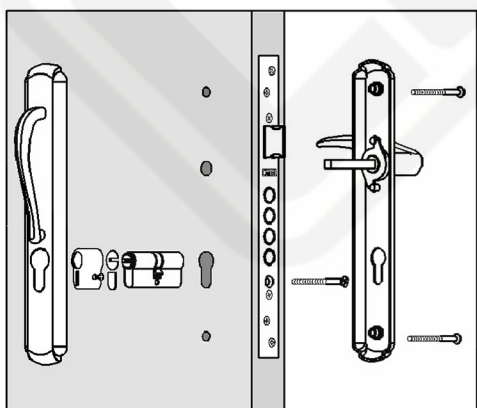

1. Centrar la **plantilla A** en la puerta y marcar el lugar para destajar la cavidad del frontis de la cerradura.

2. Destajar la cavidad para el frontis de la cerradura.

3. Marcar con la **plantilla B** los centros para agujerear la cavidad para la cerradura.

4: Taladrar la cavidad para la cerradura (Ø 16 mm y 10 cm de profundidad).

5. Con el formón eliminar la madera restante.

6: Alinear la **plantilla C** al borde de la puerta y marcar los centros de las manijas y el portacilindro.

7: Taladrar los agujeros de las manijas y el portacilindro.

8: Ubicar los componentes de la cerradura.

Ubicación de los accesorios de la cerradura (Puerta Principal).

Para las perforaciones que se usan para los tornillos que ajustan las manijas se usa una broca de 7 mm.

Ubicación de los accesorios de la cerradura (Dormitorio).

Para las perforaciones que se usan para los tornillos que ajustan las manijas se usa una broca de 7 mm.

Instalación del contrafrente

1. Con la **plantilla D** marcar en el marco de la puerta el lugar para destajar la cavidad para el contrafrente de la cerradura.