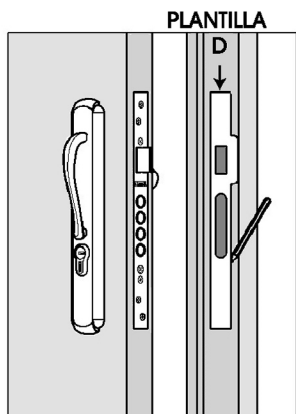

1. Centrar la **plantilla A** en la puerta y marcar el lugar para destajar la cavidad del frontis de la cerradura.

2. Destajar la cavidad para el frontis de la cerradura.

3. Marcar con la **plantilla B** los centros para agujerear la cavidad para la cerradura.

4: Taladrar la cavidad para la cerradura (Ø 16 mm y 10 cm de profundidad).

5. Con el formón eliminar la madera restante.

6: Alinear la **plantilla C** al borde de la puerta y marcar los centros de las manijas y el portacilindro.

7: Taladrar los agujeros de las manijas y el portacilindro.

8: Ubicar los componentes de la cerradura.

Ubicación de los accesorios de la cerradura (Puerta Principal).

Para las perforaciones que se usan para los tornillos que ajustan las manijas se usa una broca de 7 mm.

Ubicación de los accesorios de la cerradura (Dormitorio).

Para las perforaciones que se usan para los tornillos que ajustan las manijas se usa una broca de 7 mm.

Instalación del contrafrente

1. Con la **plantilla D** marcar en el marco de la puerta el lugar para destajar la cavidad para el contrafrente de la cerradura.