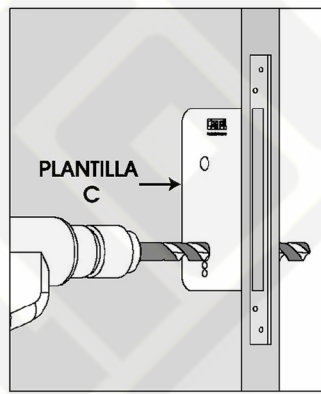

1. Centrar la **plantilla A** en la puerta y marcar el lugar para destajar la cavidad del frontis de la cerradura.

2. Destajar la cavidad para el frontis de la cerradura.

3. Marcar con la **plantilla B** los centros para agujerear la cavidad para la cerradura.

4: Taladrar la cavidad para la cerradura (Ø 16 mm y 10 cm de profundidad).

5. Con el formón eliminar la madera restante.

6: Alinear la **plantilla C** al borde de la puerta y marcar los centros de las manijas y el portacilindro.

7: Taladrar los agujeros de las manijas y el portacilindro.

8: Ubicar los componentes de la cerradura.

Ubicación de los accesorios de la cerradura (Puerta Principal).

Para las perforaciones que se usan para los tornillos que ajustan las manijas se usa una broca de 7 mm.

Ubicación de los accesorios de la cerradura (Dormitorio).

Para las perforaciones que se usan para los tornillos que ajustan las manijas se usa una broca de 7 mm.

Instalación del contrafrente

1. Con la **plantilla D** marcar en el marco de la puerta el lugar para destajar la cavidad para el contrafrente de la cerradura.