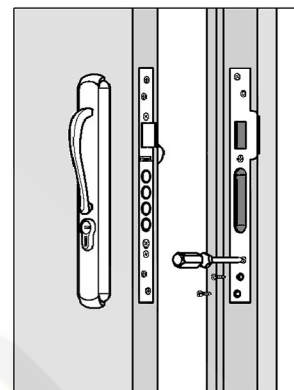

3. Colocar el contrafrente y sus tornillos.