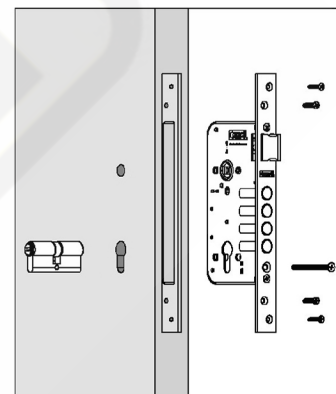

1. Centrar la **plantilla A** en la puerta y marcar el lugar para destajar la cavidad del frontis de la cerradura.

2. Destajar la cavidad para el frontis de la cerradura.

3. Marcar con la **plantilla B** los centros para agujerear la cavidad para la cerradura.

4: Taladrar la cavidad para la cerradura (Ø 16 mm y 10 cm de profundidad).

5. Con el formón eliminar la madera restante.

6: Alinear la **plantilla C** al borde de la puerta y marcar los centros de las manijas y el portacilindro.

7: Taladrar los agujeros de las manijas y el portacilindro.

8: Ubicar los componentes de la cerradura.

Ubicación de los accesorios de la cerradura (Puerta Principal).

Para las perforaciones que se usan para los tornillos que ajustan las manijas se usa una broca de 7 mm.

Ubicación de los accesorios de la cerradura (Dormitorio).

Para las perforaciones que se usan para los tornillos que ajustan las manijas se usa una broca de 7 mm.

Instalación del contrafrente

1. Con la **plantilla D** marcar en el marco de la puerta el lugar para destajar la cavidad para el contrafrente de la cerradura.