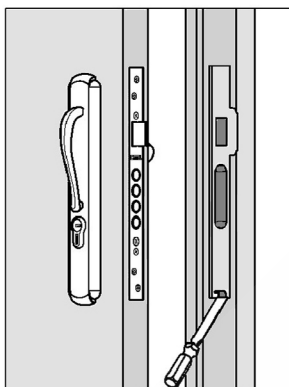

1. Centrar la **plantilla A** en la puerta y marcar el lugar para destajar la cavidad del frontis de la cerradura.

2. Destajar la cavidad para el frontis de la cerradura.

3. Marcar con la **plantilla B** los centros para agujerear la cavidad para la cerradura.

4: Taladrar la cavidad para la cerradura (Ø 16 mm y 10 cm de profundidad).

5. Con el formón eliminar la madera restante.

6: Alinear la **plantilla C** al borde de la puerta y marcar los centros de las manijas y el portacilindro.

7: Taladrar los agujeros de las manijas y el portacilindro.

8: Ubicar los componentes de la cerradura.

Ubicación de los accesorios de la cerradura (Puerta Principal).

Para las perforaciones que se usan para los tornillos que ajustan las manijas se usa una broca de 7 mm.

Ubicación de los accesorios de la cerradura (Dormitorio).

Para las perforaciones que se usan para los tornillos que ajustan las manijas se usa una broca de 7 mm.

Instalación del contrafrente

1. Con la **plantilla D** marcar en el marco de la puerta el lugar para destajar la cavidad para el contrafrente de la cerradura.