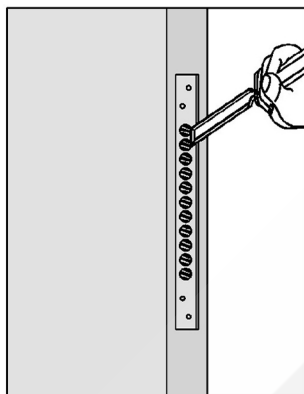

1. Centrar la **plantilla A** en la puerta y marcar el lugar para destajar la cavidad del frontis de la cerradura.

2. Destajar la cavidad para el frontis de la cerradura.

3. Marcar con la **plantilla B** los centros para agujerear la cavidad para la cerradura.

4: Taladrar la cavidad para la cerradura (Ø 16 mm y 10 cm de profundidad).

5. Con el formón eliminar la madera restante.

6: Alinear la **plantilla C** al borde de la puerta y marcar los centros de las manijas y el portacilindro.

7: Taladrar los agujeros de las manijas y el portacilindro.

8: Ubicar los componentes de la cerradura.

Ubicación de los accesorios de la cerradura (Puerta Principal).

Para las perforaciones que se usan para los tornillos que ajustan las manijas se usa una broca de 7 mm.