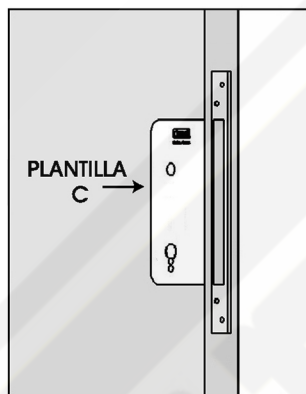

1. Centrar la **plantilla A** en la puerta y marcar el lugar para destajar la cavidad del frontis de la cerradura.

2. Destajar la cavidad para el frontis de la cerradura.

3. Marcar con la **plantilla B** los centros para agujerear la cavidad para la cerradura.

4: Taladrar la cavidad para la cerradura (Ø 16 mm y 10 cm de profundidad).

5. Con el formón eliminar la madera restante.

6: Alinear la **plantilla C** al borde de la puerta y marcar los centros de las manijas y el portacilindro.

7: Taladrar los agujeros de las manijas y el portacilindro.

8: Ubicar los componentes de la cerradura.

Ubicación de los accesorios de la cerradura (Puerta Principal).

Para las perforaciones que se usan para los tornillos que ajustan las manijas se usa una broca de 7 mm.