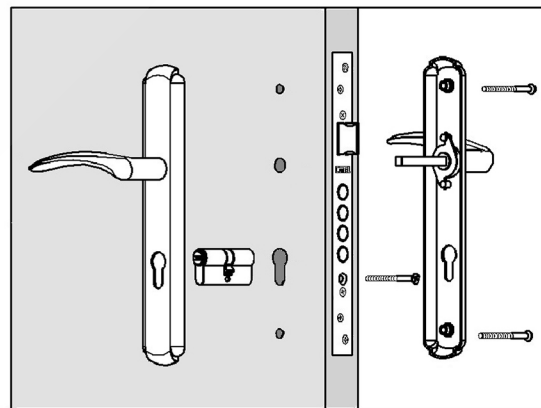

1. Centrar la **plantilla A** en la puerta y marcar el lugar para destajar la cavidad del frontis de la cerradura.

2. Destajar la cavidad para el frontis de la cerradura.

3. Marcar con la **plantilla B** los centros para agujerear la cavidad para la cerradura.

4: Taladrar la cavidad para la cerradura (Ø 16 mm y 10 cm de profundidad).

5. Con el formón eliminar la madera restante.

6: Alinear la **plantilla C** al borde de la puerta y marcar los centros de las manijas y el portacilindro.

7: Taladrar los agujeros de las manijas y el portacilindro.

8: Ubicar los componentes de la cerradura.

Ubicación de los accesorios de la cerradura (Puerta Principal).

Para las perforaciones que se usan para los tornillos que ajustan las manijas se usa una broca de 7 mm.

Ubicación de los accesorios de la cerradura (Dormitorio).

Para las perforaciones que se usan para los tornillos que ajustan las manijas se usa una broca de 7 mm.

Instalación del contrafrente

1. Con la **plantilla D** marcar en el marco de la puerta el lugar para destajar la cavidad para el contrafrente de la cerradura.