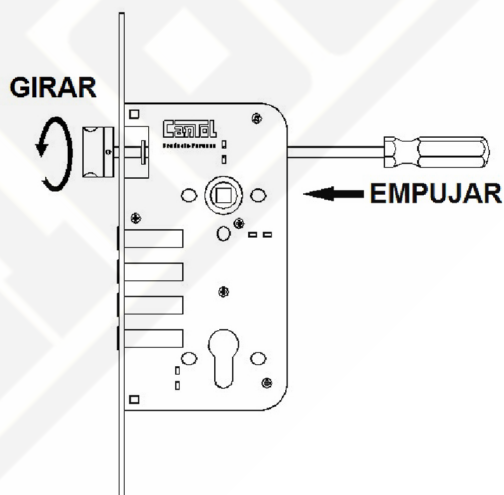

1. Centrar la **plantilla A** en la puerta y marcar el lugar para destajar la cavidad del frontis de la cerradura.

2. Destajar la cavidad para el frontis de la cerradura.

3. Marcar con la **plantilla B** los centros para agujerear la cavidad para la cerradura.

Ubicación de los accesorios de la cerradura (Dormitorio).

Para las perforaciones que se usan para los tornillos que ajustan las manijas se usa una broca de 7 mm.

Instalación del contrafrente

1. Con la **plantilla D** marcar en el marco de la puerta el lugar para destajar la cavidad para el contrafrente de la cerradura.

2. Destajar la cavidad para el contrafrente de la cerradura.

3. Colocar el contrafrente y sus tornillos.

Modo de voltear el picaporte

1. Localizar el destornillador tal como se indica en el dibujo hasta que el picaporte quede fuera del frontis.

2. Presionar el picaporte hasta que esté fuera del frontis y girar. Retirar el destornillador suavemente y comprobar que el picaporte esté en la posición deseada.

Herramientas para la instalación

Taladro
Clavo
Destornillador plano
Destornillador estrella
Formón
Broca de 7 mm
Broca de 13 mm o $\frac{1}{2}$ "
Broca de 14 mm o $\frac{9}{16}$ "
Broca de 16 mm o $\frac{5}{8}$ "
Broca de 20 mm
Martillo
Lápiz
Cinta métrica