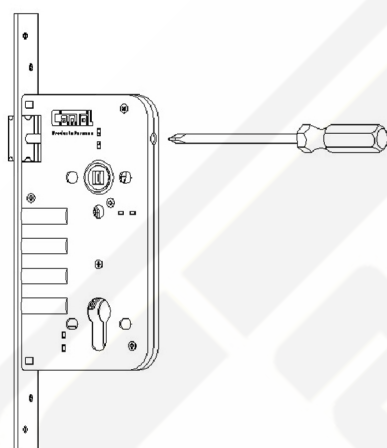

Modo de voltear el picaporte

1. Localizar el destornillador tal como se indica en el dibujo hasta que el picaporte quede fuera del frontis.