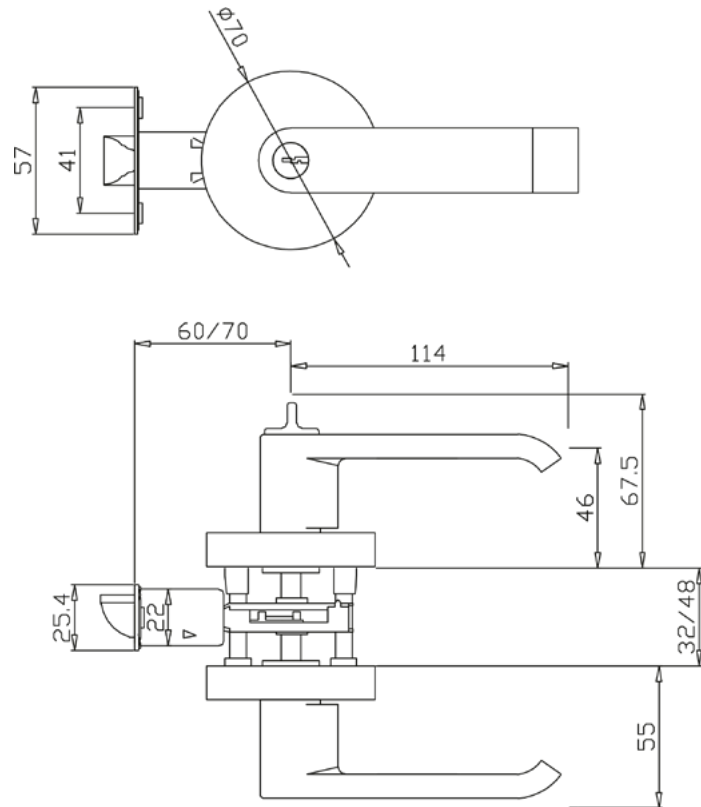

CERRADURA DE MANIJA

Allegra

Dormitorio

Aplicación y función:

Acabados

Recomendado para puertas de madera de 35 a 45 mm de espesor.

Accionamiento

Llave al exterior y mariposa al interior.

Cantidad de llaves: 3

Tipo de llave:

Llave de 5 pines perfil Schlage

ESPECIFICACIONES TÉCNICAS

Material de la manija	Zamak
Material del picaporte	Zamak
Picaporte reversible	Si
Salida del picaporte	11.8 mm
Frente del picaporte	25.6 mm x 57 mm.
Material de la placa del picaporte	Acero inoxidable AISI 304.
Backset graduable	60 a 70 mm.
Material del contrafrente	Acero inoxidable AISI 304.
Dimensiones del contrafrente	27 mm. x 70 mm.
Material del cilindro	Bronce
Material del portacilindro	Zamac (*)

VIDEO TUTORIAL DE INSTALACIÓN

Número de ciclos 200,000 ciclos
Peso neto (gr) 1080
Presentación: Caja.